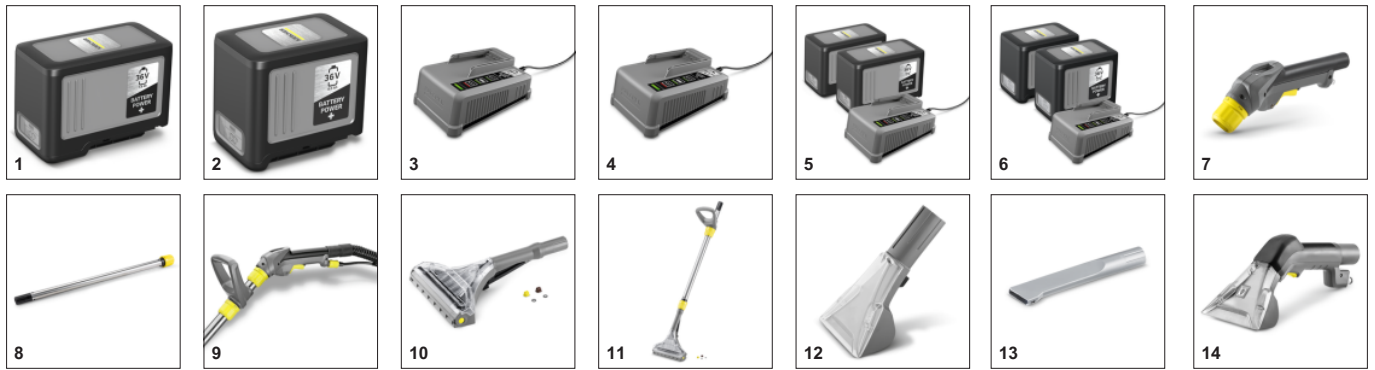

ПРИНАДЛЕЖНОСТИ PUZZI 9/1 ВР PACK ADV

1.101-703.0

		№ для заказа	Описание	
АККУМУЛЯТОРЫ				
Battery Power+ 36/75	1	2.445-043.0	Высокая емкость 36-вольтового литий-ионного аккумулятора Battery Power+ (7,5 Ач) гарантирует долгую непрерывную работу оснащаемых им аппаратов. Этот очень мощный аккумулятор оснащен ЖК-дисплеем (технология Real Time) и системой защиты от превышения максимально допустимой силы тока.	■
Battery Power+ 36/60	2	2.042-022.0	Исключительно мощный 36-вольтовый литий-ионный аккумулятор Battery Power+ емкостью 6,0 Ач для продолжительной непрерывной работы. С ЖК-дисплеем (инновационная технология Real Time) и системой контроля напряжения.	□
ЗАРЯДНЫЕ УСТРОЙСТВА				
Быстрозарядное устройство Battery Power+ 36 В	3	2.445-045.0	Позволяет заряжать любые 36-вольтовые литий-ионные аккумуляторы Kärcher Battery Power и Battery Power+ максимальным зарядным током 6 А: быстрозарядное устройство со светодиодным индикатором режимов, легко устанавливаемое на стене.	■
Универсальное зарядное устройство Battery Power+ 18-36	4	2.445-054.0	Универсальное зарядное устройство Battery Power+ со светодиодным индикатором режимов для заряда любых литий-ионных аккумуляторов Kärcher Battery Power и Battery Power+ с напряжением 18 и 36 В. Подходит для крепления на стене.	□
СТАРТОВЫЙ КОМПЛЕКТ				
Стартер Комплект Battery Power+ 36/75	5	2.445-070.0	Стартовый комплект Battery Power+ 36/75 с 2 аккумуляторами 36 В / 7,5 Ач и 36-вольтовым быстрозарядным устройством для аккумуляторных аппаратов Kärcher на платформах Battery Power и Battery Power+.	□
Стартер Комплект Battery Power+ 36/60	6	2.445-071.0	Стартовый комплект Kärcher Battery Power+ 36/60 для любых аппаратов Kärcher на 36-вольтовой аккумуляторной платформе Battery Power+. Включает 2 аккумулятора 36 В / 6,0 Ач и подходящее быстрозарядное устройство 36 В / 6,0 А.	□
ДЛЯ МОЮЩИХ ПЫЛЕСОСОВ				
Прочее				
Пистолет для PuZZi, DN 32	7	4.130-000.0	Практичный пистолет номинальным диаметром DN 32 для моющих пылесосов Kärcher серии PuZZi, предназначенный для чистки мягкой мебели, других текстильных поверхностей и ковров при помощи различных насадок (для мягкой мебели, для пола, щелевой).	■
Удлинительная трубка с подводкой воды, для PuZZi, длина 775 мм	8	4.025-004.0	Удлинительная трубка длиной 775 мм с подводкой воды для моющих пылесосов Kärcher серии PuZZi. Оптимально подходит для чистки ковровых напольных покрытий при помощи насадки для пола с шарниром.	■
Дугообразная рукоятка для удлинительной трубки с подводкой воды, для PuZZi	9	4.321-001.0	Идеальное решение для чистки ковровых напольных покрытий моющим пылесосом PuZZi, позволяющее удобно удерживать рабочий инструмент двумя руками: дугообразная рукоятка, присоединяемая непосредственно к удлинительной трубке номинальным диаметром DN 32 с подводкой воды. Подходит как для правой, так и для левой.	■
Насадка для пола				
Насадка для пола с шарниром, для PuZZi, ширина 240 мм	10	4.130-008.0	Насадка для пола с шарнирной всасывающей балкой и прозрачным смотровым окном предназначена для оптимальной очистки ковровых напольных покрытий моющими пылесосами Kärcher серии PuZZi. Ширина 240 мм.	■
Комплект для чистки ковровых напольных покрытий, с насадкой для пола 240 мм, для PuZZi	11	4.130-007.0	Удобный комплект для чистки ковровых напольных покрытий при помощи моющих пылесосов Kärcher серии PuZZi. Состоит из насадки для пола (240 мм), удлинительной трубки с подводкой воды и дугообразной рукоятки.	□
Ручная насадка				
Насадка для мягкой мебели для присоединения к рукоятке аппарата PuZZi	12	4.130-001.0	Компактная насадка, 110 мм. Насадка для чистки мягкой мебели с помощью моющих пылесосов PuZZi 8/1 C, PuZZi 10/1, PuZZi 10/2 Adv, PuZZi 30/4.	■
Щелевая насадка для PuZZi	13	4.130-010.0	Щелевая насадка для моющих пылесосов, DN 32.	□
Укороченная насадка для мягкой мебели, эргономичная, со встроенной рукояткой, для PuZZi	14	4.130-063.0	Идеальное решение для уборки в тесном пространстве при помощи моющих пылесосов Kärcher серии PuZZi: укороченная эргономичная пластмассовая насадка для мягкой мебели номинальным диаметром DN 32 со встроенной рукояткой.	□