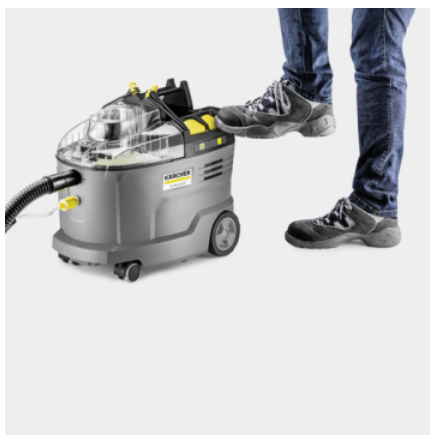

PUZZI 9/1 BP PACK ADV

Надежный аккумуляторный мощный пылесос Puzzi 9/1 Bp Pack Adv, обеспечивающий максимальную гибкость при выполнении работ по тщательной очистке текстильных поверхностей, укомплектован 36-вольтным аккумулятором Kärcher Battery Power+, быстрозарядным устройством и насадкой для пола.

Комплектация

Вариант		Аккумулятор и зарядное устройство в комплекте поставки
Аккумулятор		Аккумулятор Battery Power+ 36 В / 7,5 Ач (1 шт.)
Зарядное устройство		Быстрозарядное устройство Battery Power+ 36 В (1 шт.)
Всасывающий шланг с подводкой воды	м	2,5
Фиксатор для транспортировки шланга		■
Удлинительная трубка с подводкой воды	шт. / мм	1 / 700 / металл
Фильтр защиты электродвигателя		■
Сетчатый фильтр для чистой воды		■
Держатели для принадлежностей		■
Отсек для таблеток чистящего средства		■
Съемный бак "2 в 1" для чистой / грязной воды		■
Чистящее средство		RM 760 Tabs / 2 Tabs
Пистолет с подводкой воды		■

■ Входит в комплект поставки

Масса (с упаковкой)	кг	17
Размеры (Д × Ш × В)	мм	540 × 332 × 460

Мощный аккумулятор Kärcher Battery Power+ 36 В

- Максимальная свобода движений благодаря отсутствию кабеля.
- Технология Real Time: отображение на ЖК-дисплее аккумулятора его емкости, остающегося времени работы или заряда.
- Совместимость со всеми аппаратами Kärcher на аккумуляторной платформе Battery Power+36 В.

- Эластичная уплотнительная полоска для оптимального сбора влаги и эффективного высушивания поверхности.
- Насадка для пола шириной 240 мм с интегрированной удлинительной трубкой с подводкой воды
- Эргономичная двойная рукоятка для более удобной работы.